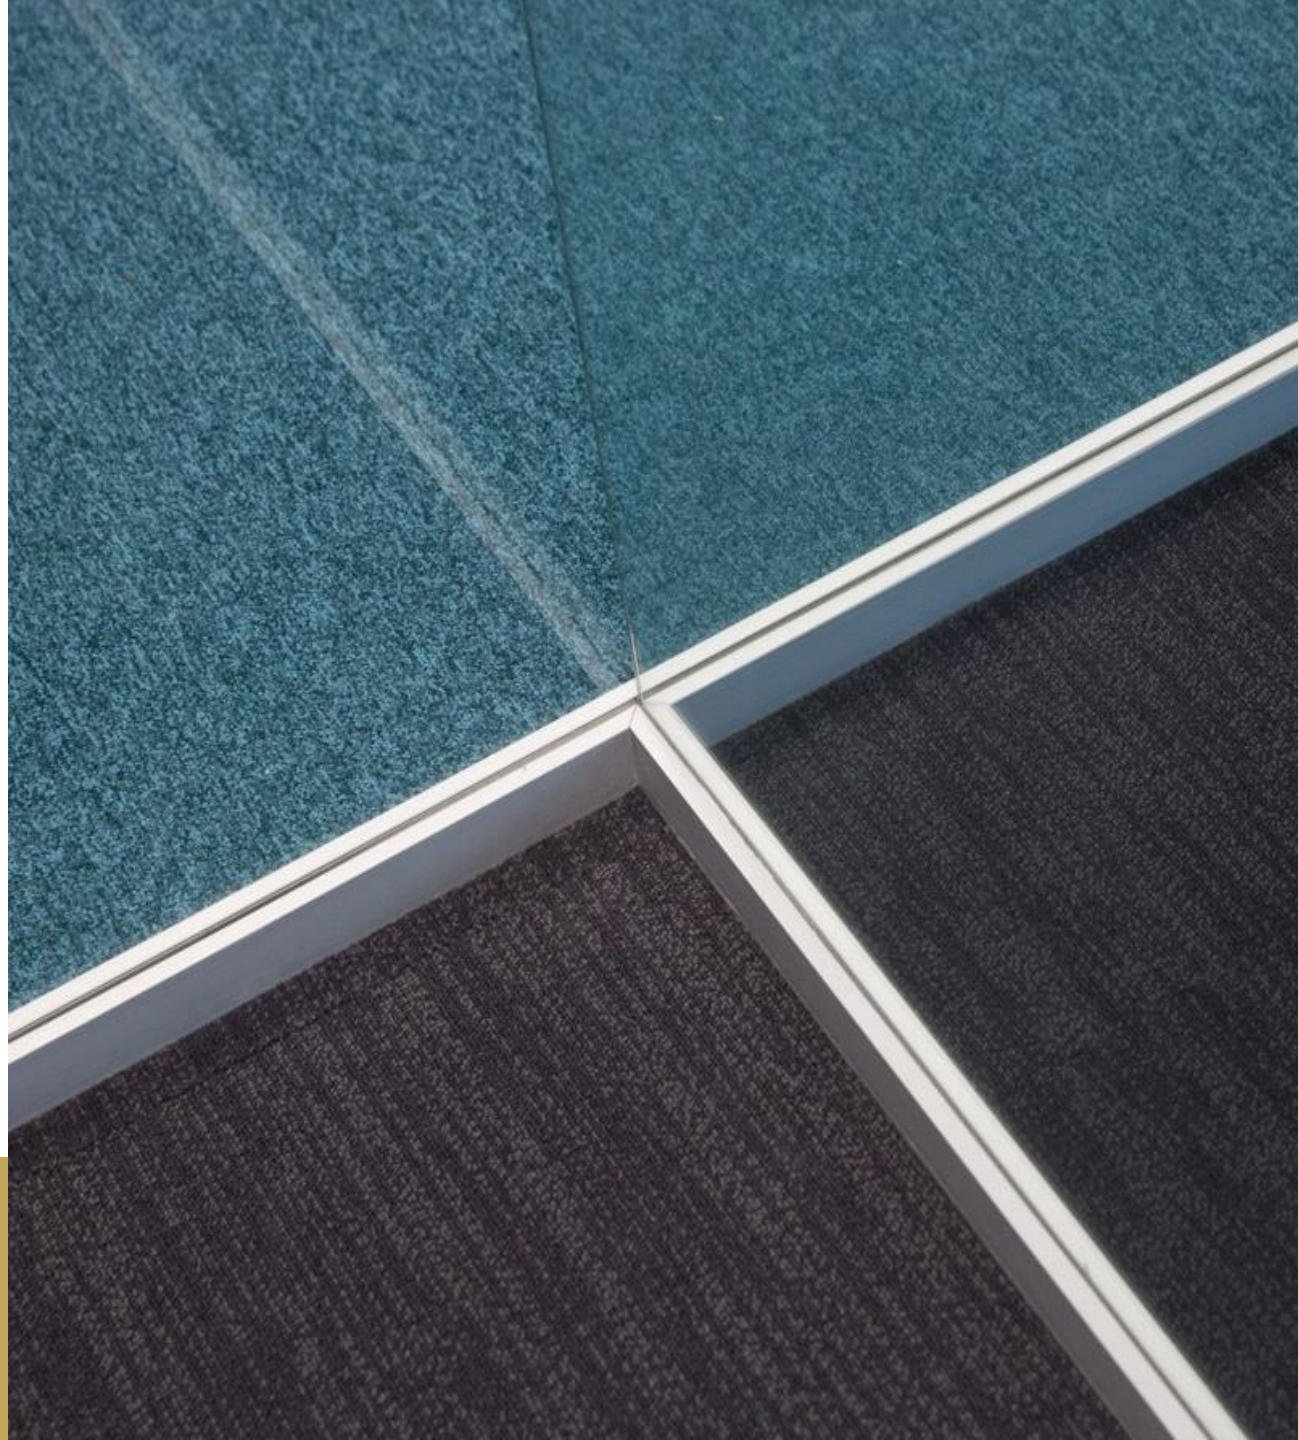

NOVALINE

Ons nieuwe systeemwand NOVALINE is de opvolger van onze Slimline volglazen systeemwand. Het bijzondere aan deze nieuwe wand is dat het rubber voorgemonteerd is. Dit geeft een nog mooiere en strakkere afwerking dan de Slimline. Inmiddels hebben wij al bij een aantal projecten deze nieuwe systeemwand geplaatst. Niet alleen is het resultaat prachtig, het (her)plaatsen van deze volglazen systeemwand is eenvoudiger. Dit systeem is verkrijgbaar in enkele of dubbele glaswand.