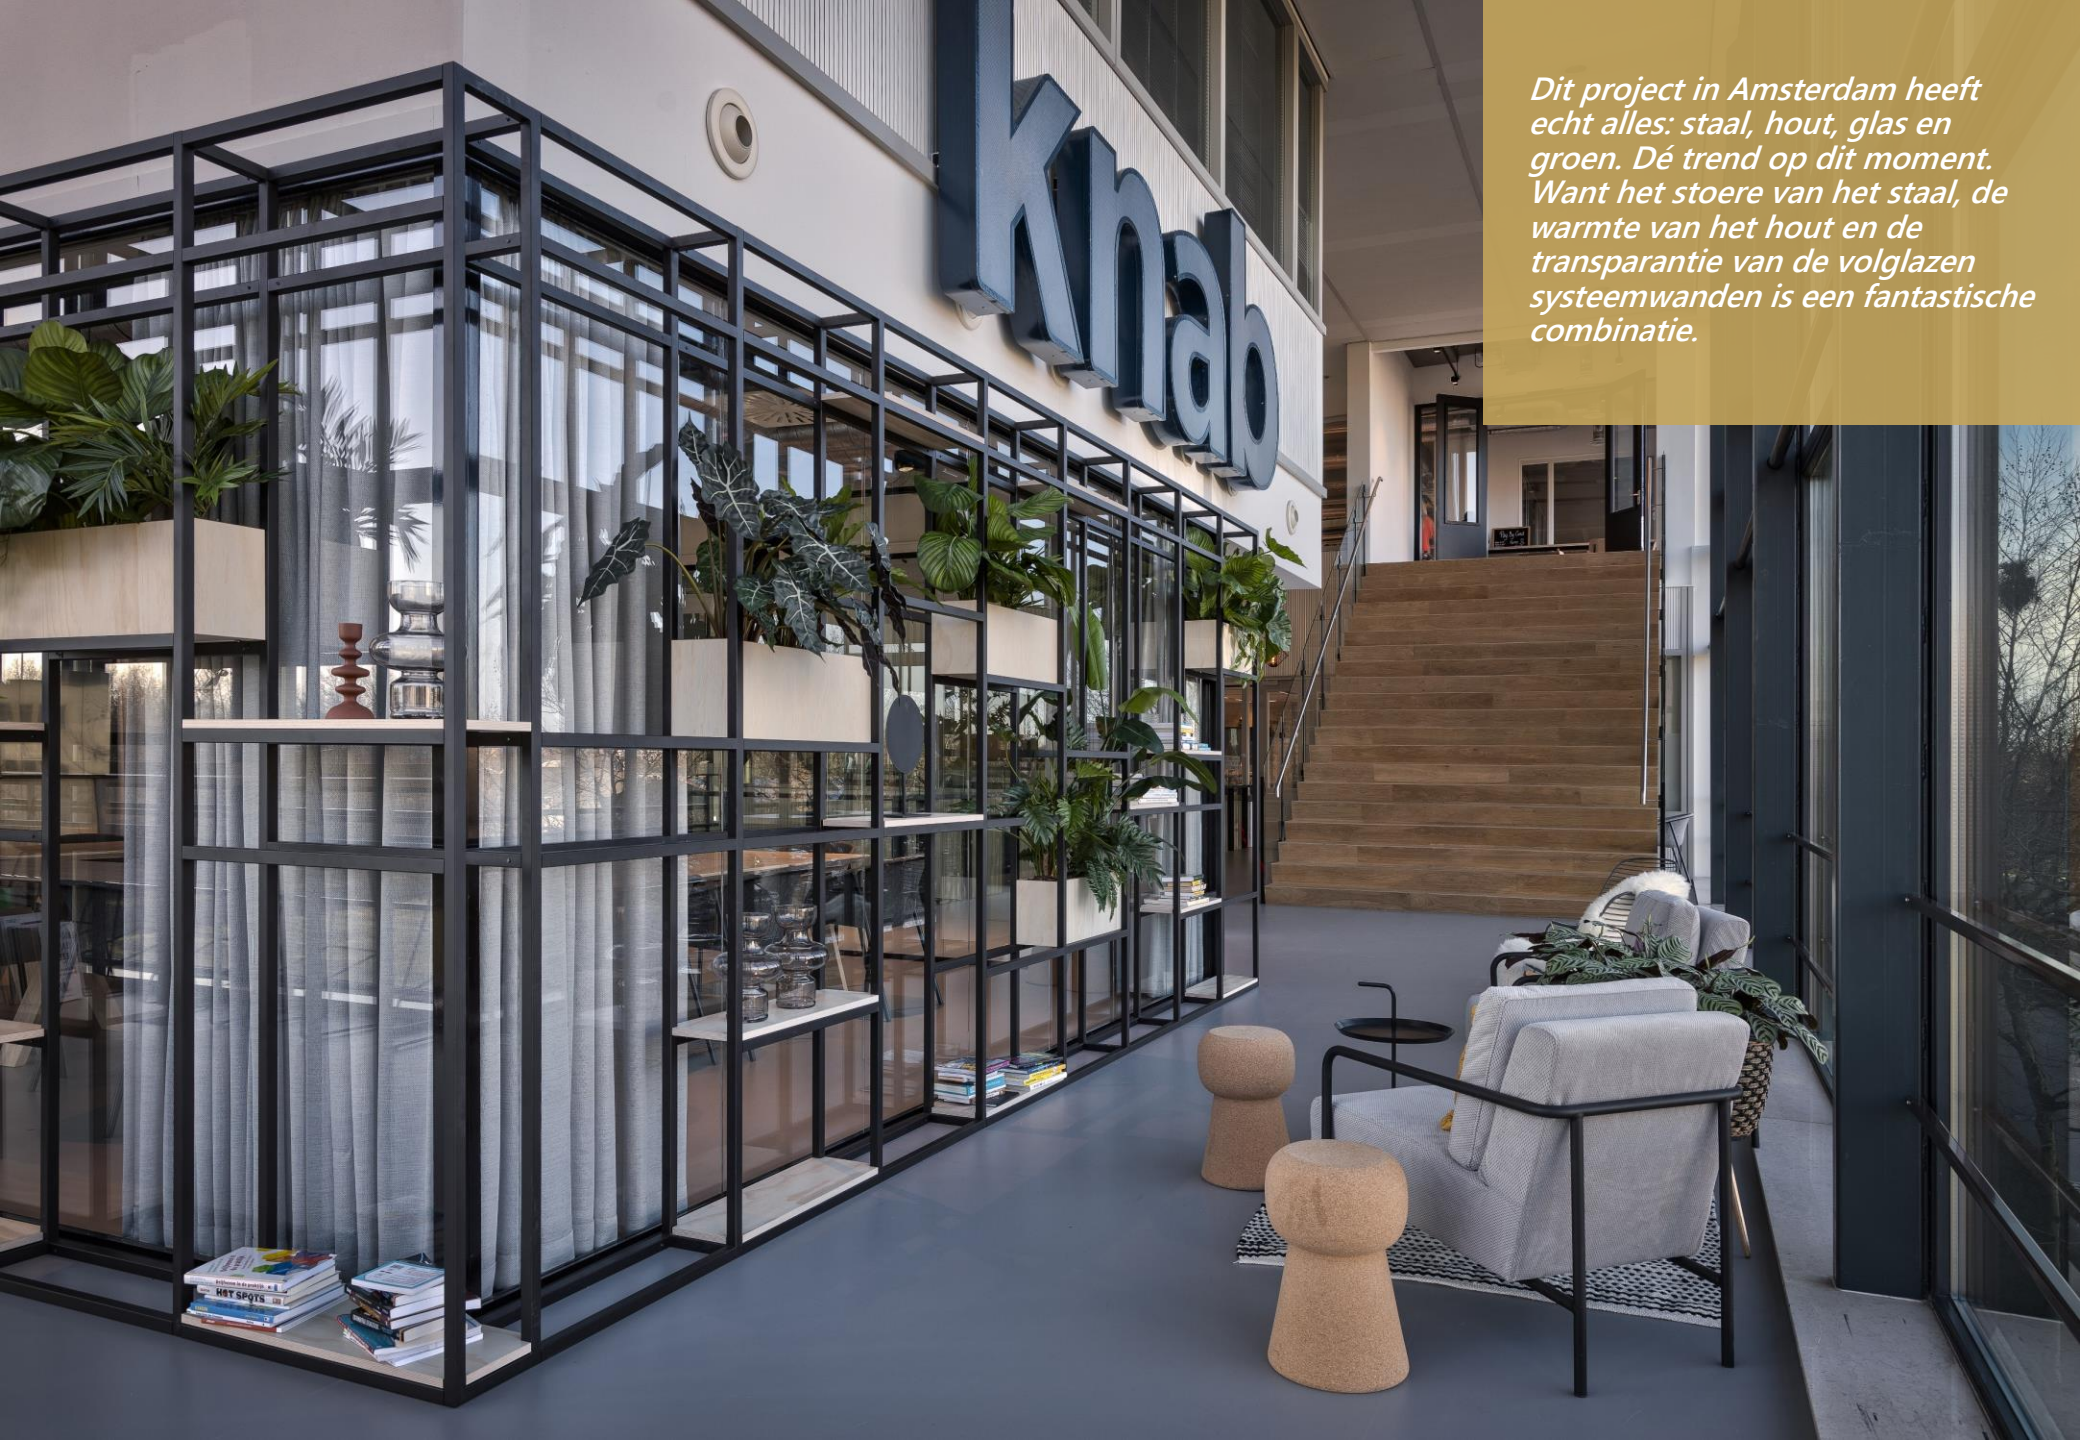

Bij dit project is veel gebruik gemaakt van hout. De combinatie van het glas en hout geeft een chique uitstraling. De glazen wanden zijn afgewerkt met houten stroken en zorgt voor een mooi lichteffect.

Dit project in Amsterdam heeft echt alles: staal, hout, glas en groen. Dé trend op dit moment. Want het stoere van het staal, de warmte van het hout en de transparantie van de volglazen systeemwanden is een fantastische combinatie.